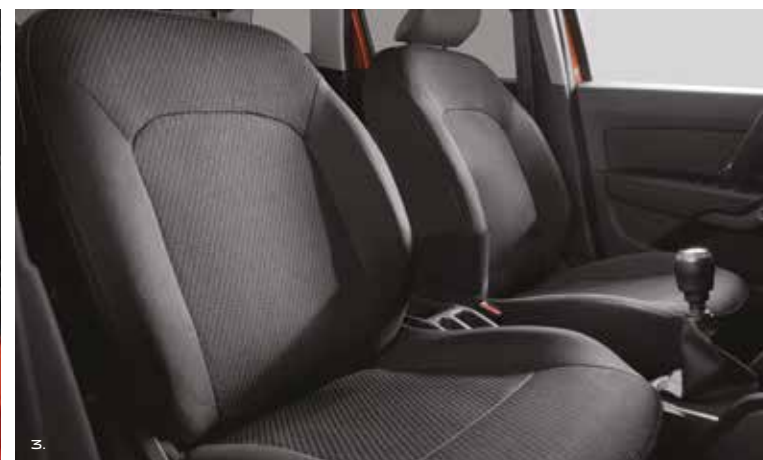

ΑΝΕΣΗ ΚΑΙ ΠΡΟΣΤΑΣΙΑ

ΦΡΟΝΤΙΔΑ ΣΤΟ ΕΣΩΤΕΡΙΚΟ

1. ΤΑΠΕΤΑ ΚΑΟΥΤΣΟΥΚ

Κατασκευασμένα από λάστιχο με ανασηκωμένες άκρες που περιλαμβάνουν πλέον και 5ο τμήμα για το μεσαίο πίσω μέρος. Ιδανικά για προστασία του δαπέδου από λάσπη, χώματα και σκόνη.

2. DUSTER ΤΑΠΕΤΑ ΜΟΚΕΤΑΣ ΚΑΙ ΠΡΟΣΤΑΤΕΥΤΙΚΑ ΜΑΡΣΠΙΕ ΠΟΡΤΩΝ

Προστατέψτε ακόμα περισσότερο το χώρο των επιβατών χάρη σε αυτά τα τέσσερα ταπέτα. Κατασκευασμένα από ποιοτικό υλικό και εύκολα στον καθαρισμό τους. Σετ 2 προστατευτικών στα μαρσπιά των θυρών που χαρίζουν ένα αέρα εξατομίκευσης στις πόρτες του αυτοκινήτου. Το μαύρο γυαλιστερό φινιρίσμα και το λογότυπο του Duster, χαρίζουν μία πινελιά μοναδικότητας στο αυτοκίνητο.

3. ΚΑΛΥΜΜΑΤΑ ΚΑΘΙΣΜΑΤΩΝ

Εξατομικεύστε τα καθίσματα σας προστατεύοντας αποτελεσματικά τις αρχικές τους ταπεσαρίες. Αυτά τα ειδικά καλύμματα τοποθετούνται και καθαρίζονται εύκολα. Συμβατά με τους πλευρικούς αερόσακους, πληρούν και υπερκαλύπτουν τις απαιτήσεις των προτύπων και των προδιαγραφών, σε ότι αφορά την ασφάλεια και την αντοχή.